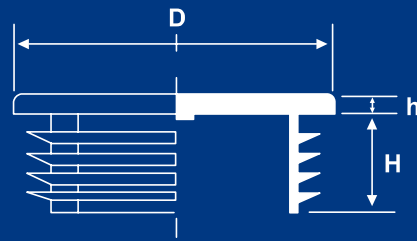

TAPPI A LAMELLE QUADRATI

Colore: Nero.

Materiale: Polietilene (LDPE)

Codice	Dimensioni in mm.			Spessore del tubo		Confez. standard
	D	h	H	Minimo	Massimo	
TQN10	10 x 10	4	12	1	2	10'000
TQN12	12 x 12	4	12	1	2	10'000
TQN13	13 x 13	4	12	1	2	10'000
TQN15	15 x 15	5	14	1	2	9'000
TQN16	16 x 16	5	11.5	1	2.5	6'000
TQN18	18 x 18	5	11.5	1.5	3	5'000
TQN20	20 x 20	5	11.5	1	3	4'000
TQN22	22 x 22	5	12	1	3	3'000
TQN25	25 x 25	5	11.5	1	3	2'500
TQN25/3.5	25 x 25	5	11.5	3	3.5	2'500
TQN28	28 x 28	5	11.5	1.5	3	2'000
TQN30	30 x 30	5	11.5	1	2.5	1'750
TQN30/4.5	30 x 30	5	11.5	2.5	4.5	1'750
TQN32	32 x 32	5	11.5	1	3.5	1'500
TQN34	34 x 34	5	14.5	1	3.5	1'000
TQN35	35 x 35	5	14.5	1	3	1'000
TQN35/5	35 x 35	5	12	2.5	5	1'000
TQN38	38 x 38	5	14.5	1	3.5	850
TQN40	40 x 40	5	14.5	1	3	800
TQN40/4.5	40 x 40	5	14.5	4	4.5	800
TQN40/5	40 x 40	5	14.5	4.5	5	800
TQN45	45 x 45	5	14.5	1	3	600
TQN50	50 x 50	5	14.5	1	2.5	500
TQN50/4	50 x 50	6.5	25	2.6	4	1'000
TQN50/6	50 x 50	5	14.5	3.5	6	500
TQN52	52 x 52	5	14	1.5	3.5	450
TQN55	55 x 55	5	14.5	2	4.5	400
TQN60	60 x 60	5	24	1.5	3.5	450
TQN60/5	60 x 60	6.5	17.5	3	5	800
TQN65	65 x 65	5	21	2	4.5	450
TQN70	70 x 70	5	19	2	4	250
TQN70/5	70 x 70	8	19.5	3.6	5	500
TQN75	75 x 75	6	21	2	4.5	300
TQN80	80 x 80	6	21	2	4	250
TQN80/5	80 x 80	8	24	3	5	300
TQN90	90 x 90	6	25	3.6	5	250
TQN90/5	90 x 90	6	25	2	5	200
TQN95	95 x 95	6	21.5	3.5	5.5	200
TQN100	100 x 100	7	24	1	4	200
TQN100/8	100 x 100	7	24	5	8	200
TQN110	110 x 110	6	24	3	5	120
TQN120	120 x 120	5	25	2.5	5	100
TQN140	140 x 140	6	34	4	7	80
TQN150	150 x 150	6	27	5	8	75
TQN150/10	150 x 150	6	27	10	12.5	75